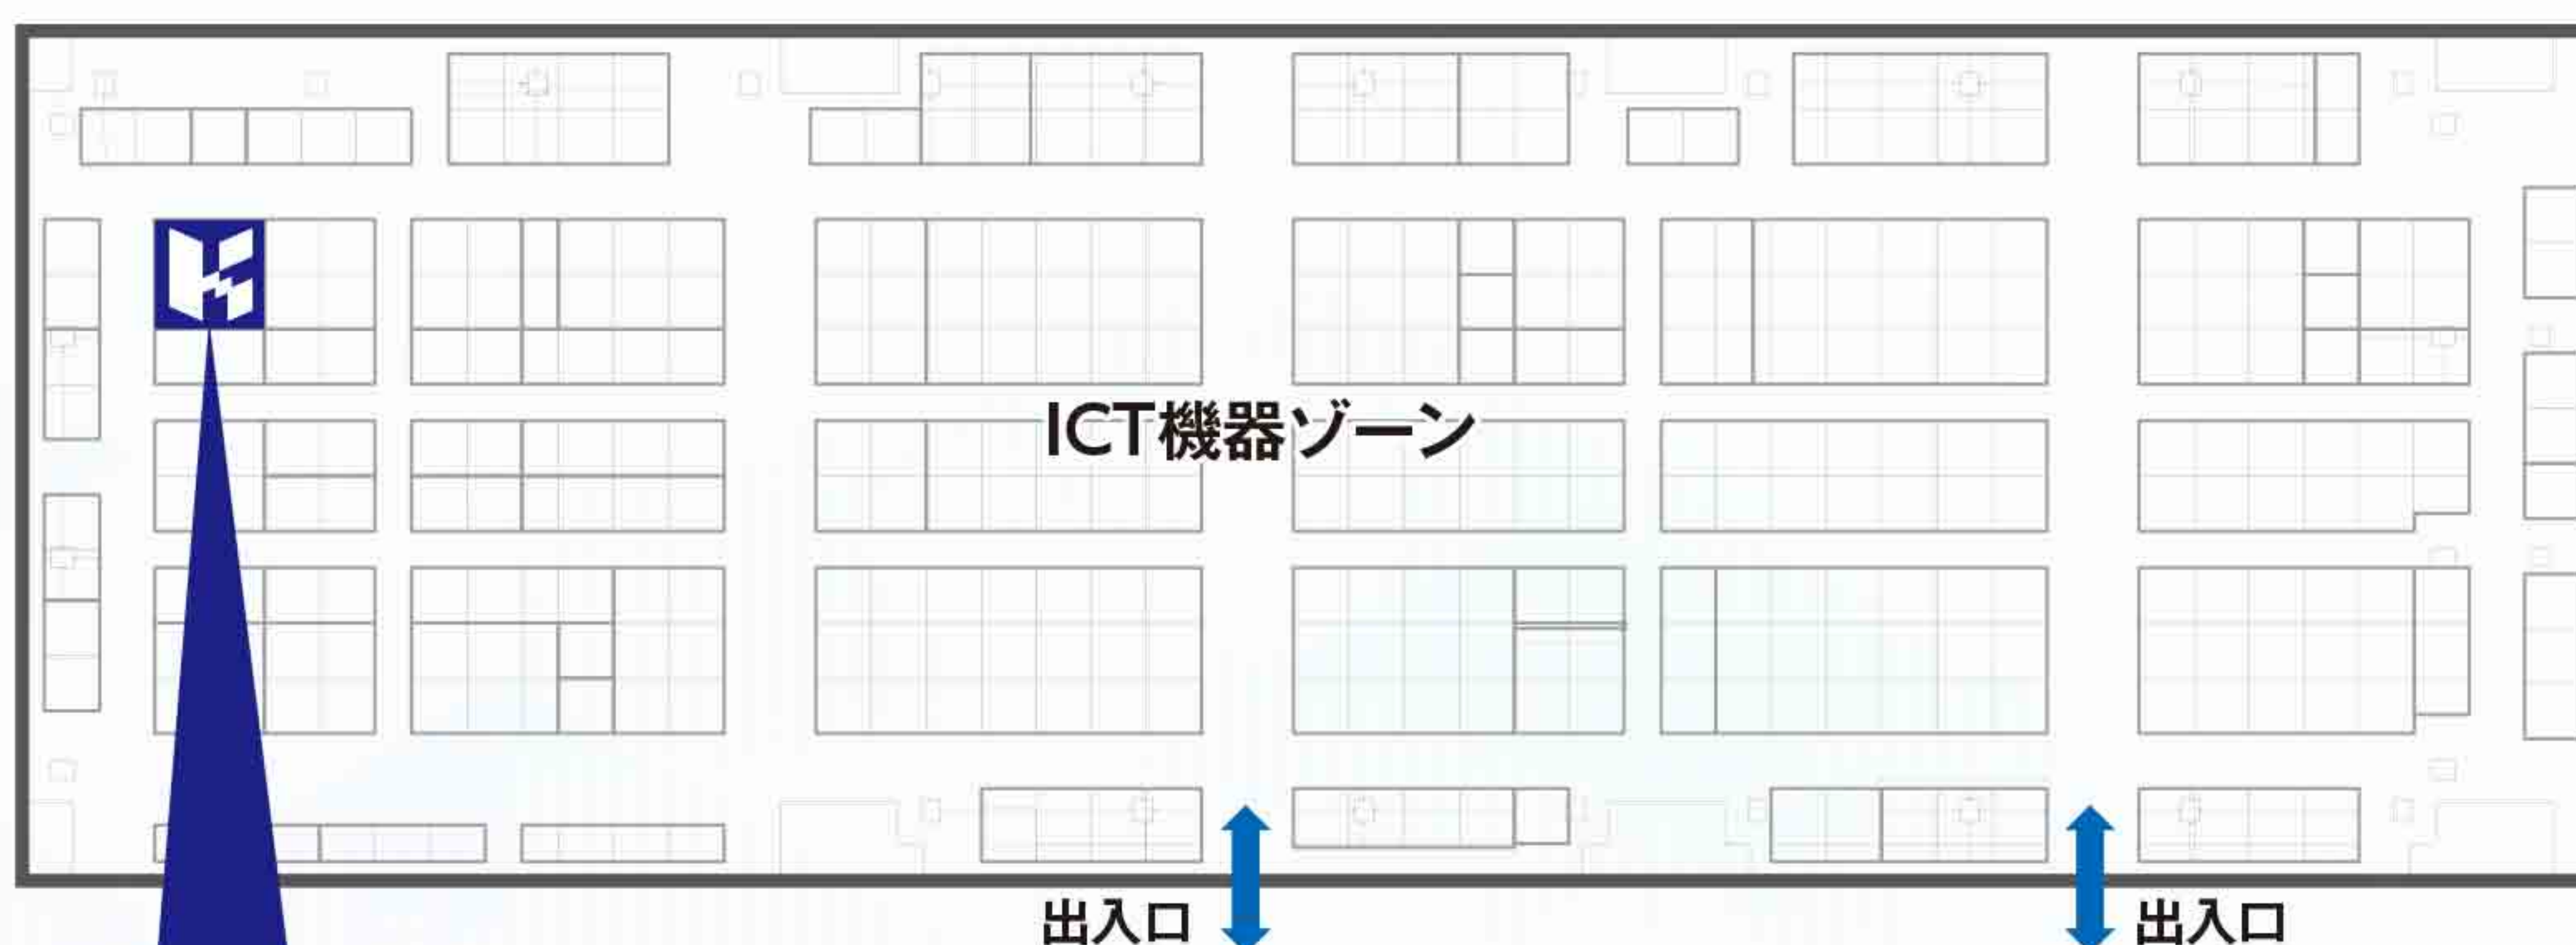

第9回 教育ITソリューションEXPO

出展のご案内

5.16 水 » 5.18 金 東京ビッグサイト No. 25-5
ICT 機器ゾーン

お客様各位

謹啓 春暖の候、ますますご隆盛のことと心よりお慶び申し上げます。
平素は弊社に対し格別のご高配を賜り、厚く御礼申し上げます。
弊社ブースでは、AIによる講義収録コンテンツ活用をご提案するオリジナルソリューションや、アクティブラーニングのカタチをご提案するCreative Squareなど、最新機器・システムを活用したソリューションをご紹介します。
ご多忙のところ誠に恐縮ですが、万障お繰り合わせの上、ご来場賜りたくご案内申し上げます。

謹言

ブースのご案内

西4ホール

主体的な学びの空間を
ご提案いたします

西4ホール
ICT機器ゾーン

小間No. 25-5
共信コミュニケーションズ

お問合せ先 システム営業二部 文教課 まで

☎ 03-3445-2077

✉ info_mk@kycom.co.jp

共信 Kyoshincommunications
コミュニケーションズ株式会社
<http://www.kycom.co.jp>

■本社 〒141-0001 東京都品川区北品川5-9-11 大崎MTビル 3・4階
■東北営業所 〒980-0811 宮城県仙台市青葉区一番町1-1-8 青葉パークビル 6階
■信越営業所 〒390-0811 長野県松本市中央1-21-3 長野県理容会館 3階
■東海営業所 〒460-0008 愛知県名古屋市中区栄1-13-2 愛織第2ビル 2階
■近畿営業所 〒541-0053 大阪府大阪市中央区本町1-8-12 オーク堺筋本町ビル 4階
■九州営業所 〒810-0073 福岡県福岡市中央区舞鶴2-1-10 オフィスニューガイア福岡赤坂ビル 5階
■赤坂テクニカルセンター 〒102-0083 東京都千代田区麹町5-7-2 MFPR麹町ビル 2階

TEL 03-3445-2077 FAX 03-5449-6677
TEL 022-726-8781 FAX 022-726-8788
TEL 0263-38-1171 FAX 0263-38-1170
TEL 052-203-3401 FAX 052-203-3400
TEL 06-4705-6031 FAX 06-4705-6041
TEL 092-732-7001 FAX 092-732-7017
TEL 03-6261-0090 FAX 03-3265-0103