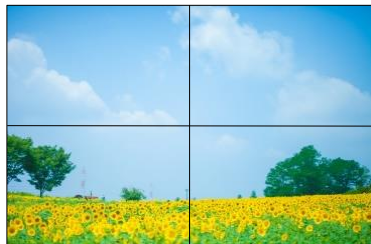

● 液晶4面マルチ/プロジェクター比較