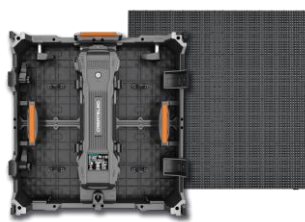

## ● 過去導入パネル比較/ピッチ幅比較

0.83mmピッチ  
2.5mmピッチ  
3.9mmピッチ

● 用途別比較

<シールータイプ>

digiLED製 MIRAGE

<キューブタイプ>

CreateLED製 AirMagicBox

<フロア（床）タイプ>