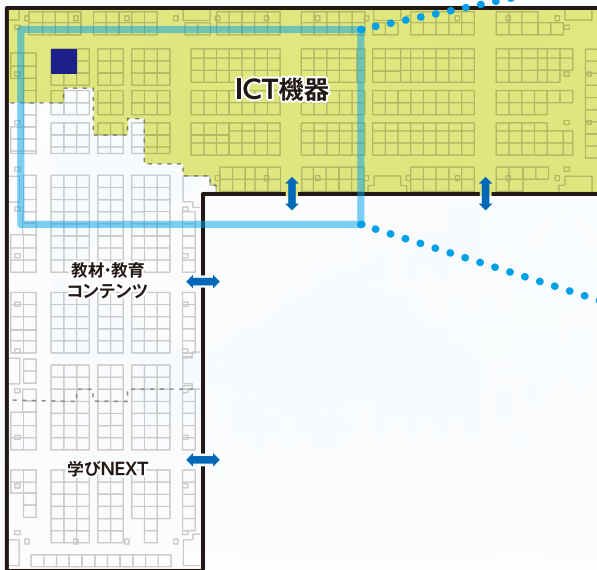

第8回 教育ITソリューションEXPO

出展のご案内

5.17 水 » 5.19 金 東京ビッグサイト No. 21-1
ICT 機器ゾーン

お客様各位

謹啓 春暖の候、ますますご隆盛のことと心よりお慶び申し上げます。

平素は弊社に対し格別のご高配を賜り、厚く御礼申し上げます。

弊社ブースでは、講義室における新しいアクティブラーニングのカたちをご提案するCreative Squareなど、最新の機器・システムを活用したソリューションをご紹介いたします。

ご多忙のところ誠に恐縮ですが、万障お繰り合わせの上、ご来場賜りたくご案内申し上げます。

謹言

ブースのご案内

西3・4ホール

主体的な学びの空間を
ご提案いたします

西3・4ホール ICT機器ゾーン

小間No. 21-1 共信コミュニケーションズ

お問合せ先 システム営業部 営業三課 まで

☎ 03-3445-2077

✉ info_mk@kycom.co.jp

共信 Kyoshincommunications
コミュニケーションズ 株式会社
<http://www.kycom.co.jp>

■本社 〒141-0001 東京都品川区北品川5丁目9番11号 大崎MTビル 3・4階

■東北営業所 〒980-0811 宮城県仙台市青葉区一番町1丁目1-8 青葉パークビル 6階

■信越営業所 〒390-0811 長野県松本市中央1丁目21-3 長野県理容会館 3階

■東海営業所 〒460-0008 愛知県名古屋市中区栄1-13-2 愛織第2ビル 2階

■近畿営業所 〒541-0053 大阪府大阪市中央区本町1-8-12 オーク堺筋本町ビル 4階

■九州営業所 〒810-0073 福岡県福岡市中央区舞鶴2-1-10 オフィスニューガイア福岡赤坂ビル 5階

■赤坂テクニカルセンター 〒102-0083 東京都千代田区麹町5-7-2 麹町M-SQUARE 2階

TEL 03-3445-2077 FAX 03-5449-6677

TEL 022-726-8781 FAX 022-726-8788

TEL 0263-38-1171 FAX 0263-38-1170

TEL 052-203-3401 FAX 052-203-3400

TEL 06-4705-6031 FAX 06-4705-6041

TEL 092-732-7001 FAX 092-732-7017

TEL 03-6261-0090 FAX 03-3265-0103