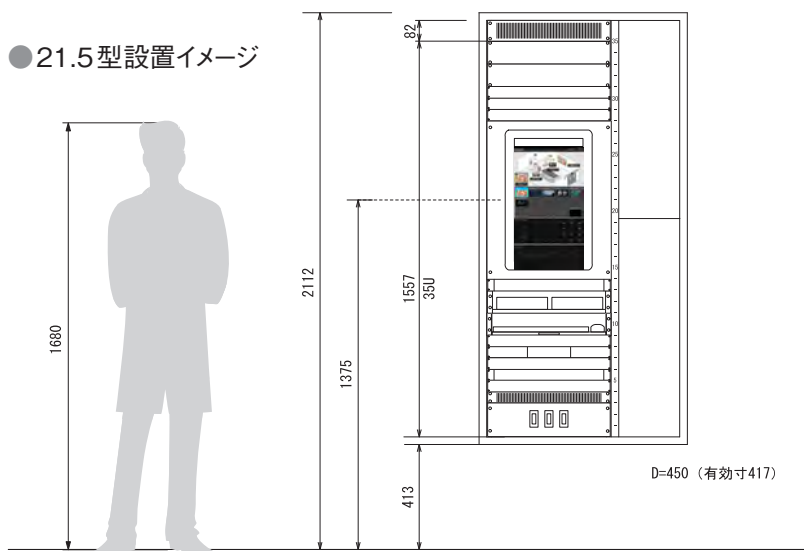

見やすく・使いやすく

現場スタッフの負担軽減にこだわったタッチパネルコントロールシステム

見やすく

約1.4倍

CREASTはタッチパネルモニタを縦にレイアウトすることで、より大きいタッチモニタを機器ラックスペースに設置可能に。

従来のタッチパネル17型比で約1.4倍の21.5型モニタで、画面切替や階層に入ることなく、映像切替、術野カメラコントロール、収録操作が1画面で可能となります。

タッチパネルは21.5型以外に23.8型、31.5型モニタが対応可能です。

●21.5型設置イメージ

使いやすく

入力映像サムネイル自動表示

出力映像もサムネイル表示し、特別な設定や操作不要で、映像をご確認いただけます。

施設にあわせてシステム構築

タッチパネルシステムコントローラーは手術室ごとに、タッチパネル制御プログラムは施設様ごとに1式設置。

その他、タッチモニタ、術野カメラ、スイッチャー他、ご要望に合わせた映像機器と組み合わせてシステムを構築いたします。

共信 Kyoshincommunications
コミュニケーションズ株式会社