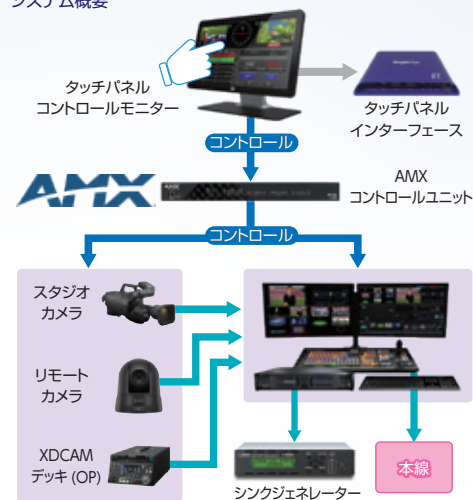

システム概要

本社	〒141-0001 東京都品川区北品川 5-9-11 大崎 MT ビル 3・4 階	TEL 03-3445-2070
赤坂テクニカルセンター	〒102-0083 東京都千代田区麹町 5-7-2 MFPR 麹町ビル 2 階	TEL 03-6261-0090
東北営業所	〒980-0811 宮城県仙台市青葉区一番町 1-1-8 青葉パークビル 6 階	TEL 022-726-8781
信越営業所	〒390-0811 長野県松本市中央 1-21-3 長野県理容会館 3 階	TEL 0263-38-1171
東海営業所	〒460-0008 愛知県名古屋市中区栄 1-13-2 愛織第 2 ビル 2 階	TEL 052-203-3401
近畿営業所	〒541-0053 大阪府大阪市中央区本町 1-8-12 オーク堺筋本町ビル 4 階	TEL 06-4705-6031
九州営業所	〒810-0073 福岡県福岡市中央区舞鶴 2-1-10 オフィスニューガイア福岡赤坂ビル 5 階	TEL 092-732-7001

〈お問い合わせ〉

カタログ記載以外の製品や仕様についても幅広くご相談に応じます。不明点はお問い合わせください。

●カタログに記載の製品名、サービス名などは弊社独自のものを除き、それぞれ各社の商標または登録商標です。●本カタログ中の画面はハメコミ合成です。実際の表示とは異なる場合があります。
●仕様および外観は、製品の改良などのため予告なしに変更する場合があります。