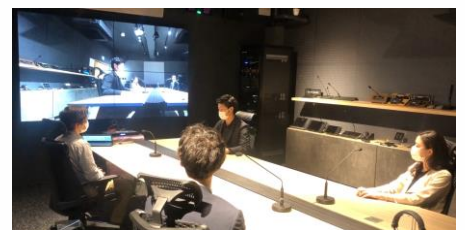

Web会議システム「Collaboration Hub2」カメラ自動追尾

話者の声に反応し、自動でカメラトラッキングを行います。発言者をカメラで捉えるため、対面で話をしているような「臨場感」でWeb会議を行うことができます。以下のマイクでシステムを組むことができますので、会議室の大きさに合わせたご提案が可能です。

- ①卓上グースネックマイク ②壁付けバー型マイク ③天井付けマイク

ワイヤレスプレゼンシステム ClickShare CXシリーズ

お持ちのPCにUSBボタンを接続するのみで、モニターやプロジェクターへ映像を投影することができます。新シリーズの「CXシリーズ」はマイクやカメラを無線で接続することが出来るようになり、「Collaboration Hub2」と組み合わせることで、ケーブルレスな会議室をご提案致します。

AI映像解析テクノロジー

Edge Analytics Appliance (SONY)

SONYのAIテクノロジーでクリエイティブな映像コンテンツ作成が自動化します。専用のスタジオが無くても、リアルタイムにCG合成が可能(クロマキーレスCGオーバーレイ機能)。他にも板書抽出オーバーレイや、リモートカメラ自動追尾が可能です。