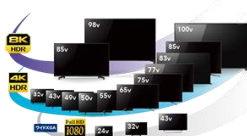

業務用ディスプレイ

ビジネスブラビア (SONY)

4K対応モデルで32型から100型まで幅広いラインアップをご用意。信号検知による電源制御やリモコン操作制限等のビジネスブラビアならではの機能に加え、最大5年の長期保証で安心してお使い頂けます。

※展示は32インチと43インチのみ

※出展商品は変更になる場合があります。

お問合せ先

各営業担当 または
右記 までお願いいたします。

✉ info_mk@restarcc.com

株式会社レスターコミュニケーションズ <https://www.restarcc.com>

■本社 (東京都品川区)	TEL 03-3445-2070	FAX 03-5449-6672
■東北営業所 (宮城県仙台市)	TEL 022-726-8781	FAX 022-726-8788
■信越営業所 (長野県松本市)	TEL 0263-38-1171	FAX 0263-38-1170
■東海営業所 (愛知県名古屋)	TEL 052-203-3401	FAX 052-203-3400
■近畿営業所 (大阪府大阪市)	TEL 06-4705-6031	FAX 06-4705-6041
■九州営業所 (福岡県福岡市)	TEL 092-732-7001	FAX 092-732-7017

■赤坂テクニカルセンター (東京都千代田区)	TEL 03-6261-0090	FAX 03-3265-0103
■電子機器事業本部 (東京都品川区)	TEL 03-5781-5130	FAX 03-5781-5131

共信コミュニケーションズ四国株式会社

■本社 (香川県丸亀市)	TEL 0877-23-6355	FAX 0877-23-1668
■高松支店 (香川県高松市)	TEL 087-865-3325	FAX 087-867-1842