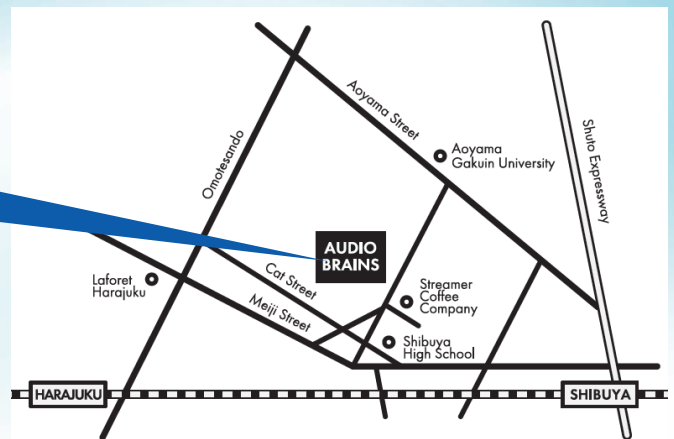

謹言

会場のご案内

〒150-0001
東京都渋谷区神宮前5-28-10
神宮前松井ビル3階

株式会社オーディオブレインズ) ショールーム

※1コマ1時間の完全予約制となります
※出展製品以外のご相談も承ります

〒150-0001 東京都渋谷区神宮前5-28-10 神宮前松井ビル3階

出展システム一覧

テレワーク対応支援システム